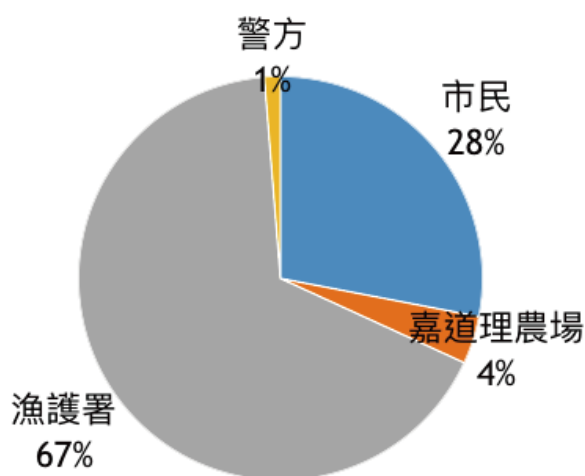

蘋果日報 女生愛「四腳爬爬」？硬着頭皮去餵蟲蟲 (9月24日)

傳媒採訪

蘋果日報 引水道設計差200米困66香港瘰螈
(10月24日)

傳媒採訪

東周刊688期 (11月6日)

TVB 星期日檔案 《別讓我失寵》 (12月18日)

拯救個案

共拯救及接收

157

隻動物

每年，我們都拯救和接收不少被遺棄的兩棲及爬蟲動物。此外，我們亦會從漁護署接收因走私而被充公的動物，讓牠們逃離被人道毀滅的命運。經拯救及接收的動物會按情況交由獸醫診治，並安排於領養中心照顧。

於2016年，我們共拯救及接收157隻動物，來源及數量如下：

市民：44

漁護署：105

嘉道理農場：6

警方：2

拯救個案

2016年2月，我們在新界某公園水池拯救了一隻生病的紅耳龜，當時牠的眼睛受嚴重感染（下圖白色部份）。幸好牠能及時接受治療，避過了致盲的危機，其後暫托於義工家中。

拯救個案

2016年3月，我們收到市民求助，在元朗某公園發現懷疑遺棄的鬃獅蜥。當時牠體型較瘦削，經一段時間照顧後情況穩定，其後被暫托於領養中心。

2016年4月，某公園向我們求助，希望減少動物數量來維持水質清潔。由於數量龐大，大大增加領養的難度。最後，我們於5月12日為公園的80隻將被人道毀滅的龜隻找到新家。