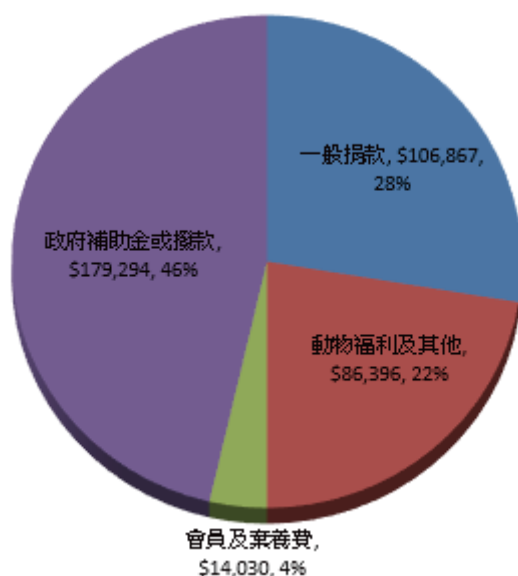

收入與支出概覽

2016年錄得總收入$386,587 (2015年總收入$430,014)