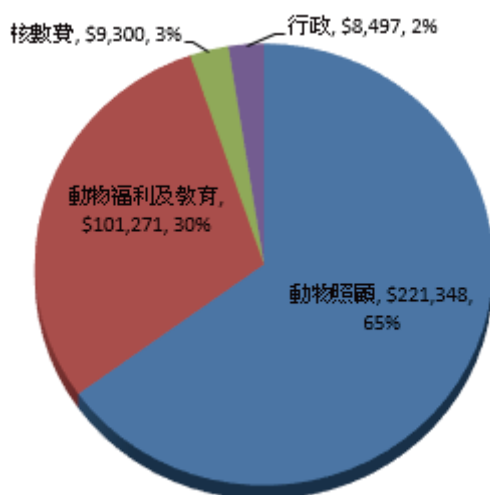

2016年錄得總支出$340,416 (2015年總支出$496,280)